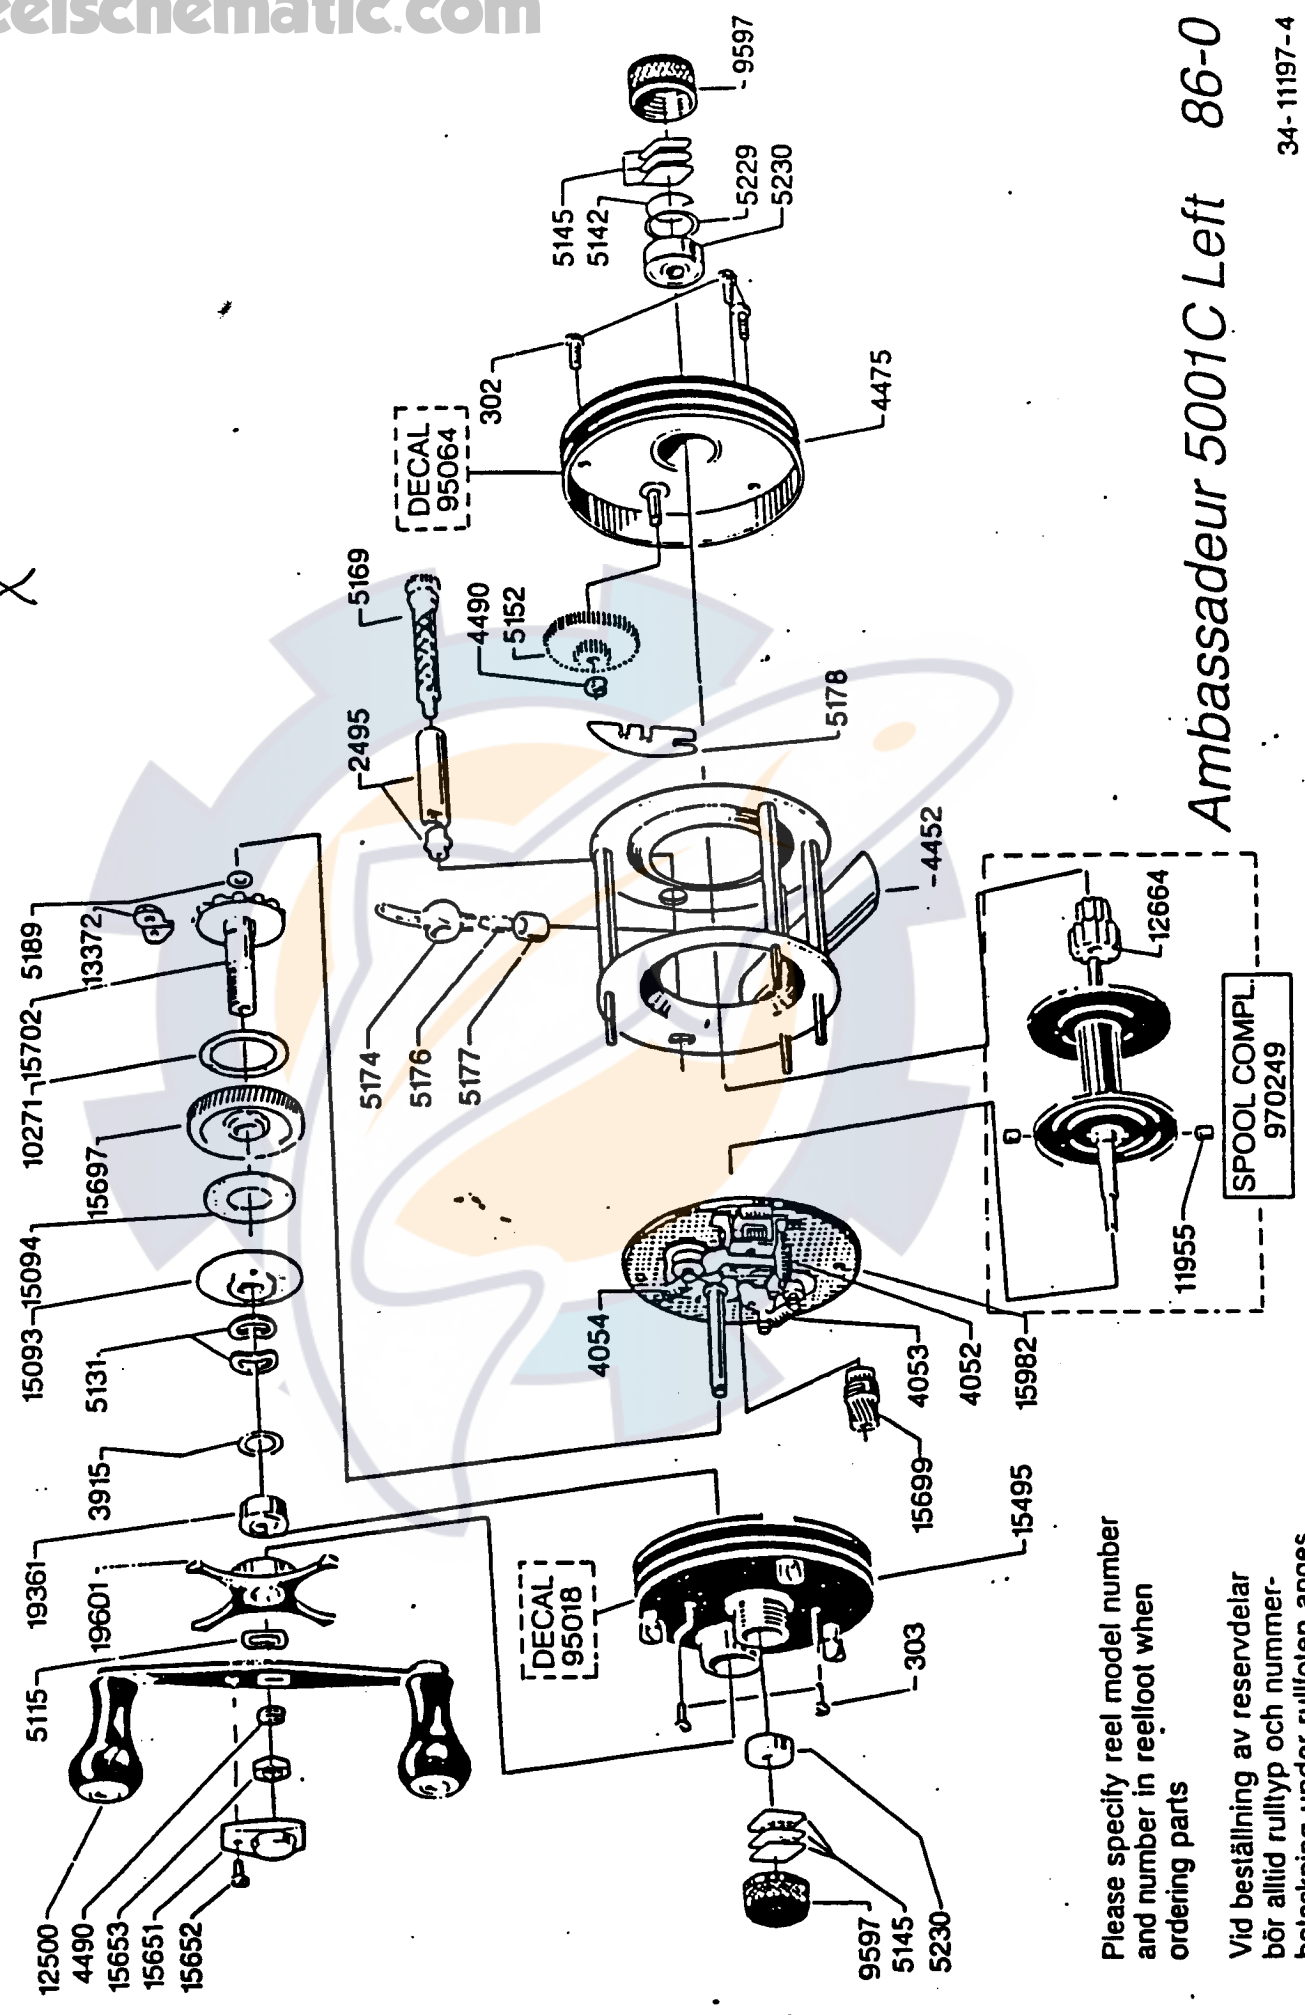

X

Ambassadeur 5001C Left 86-0

Please specify reel model number and number in reelfoot when ordering parts

Vid beställning av reservdelar bör alltid rulltyp och nummerbeteckning under rullfolien anges